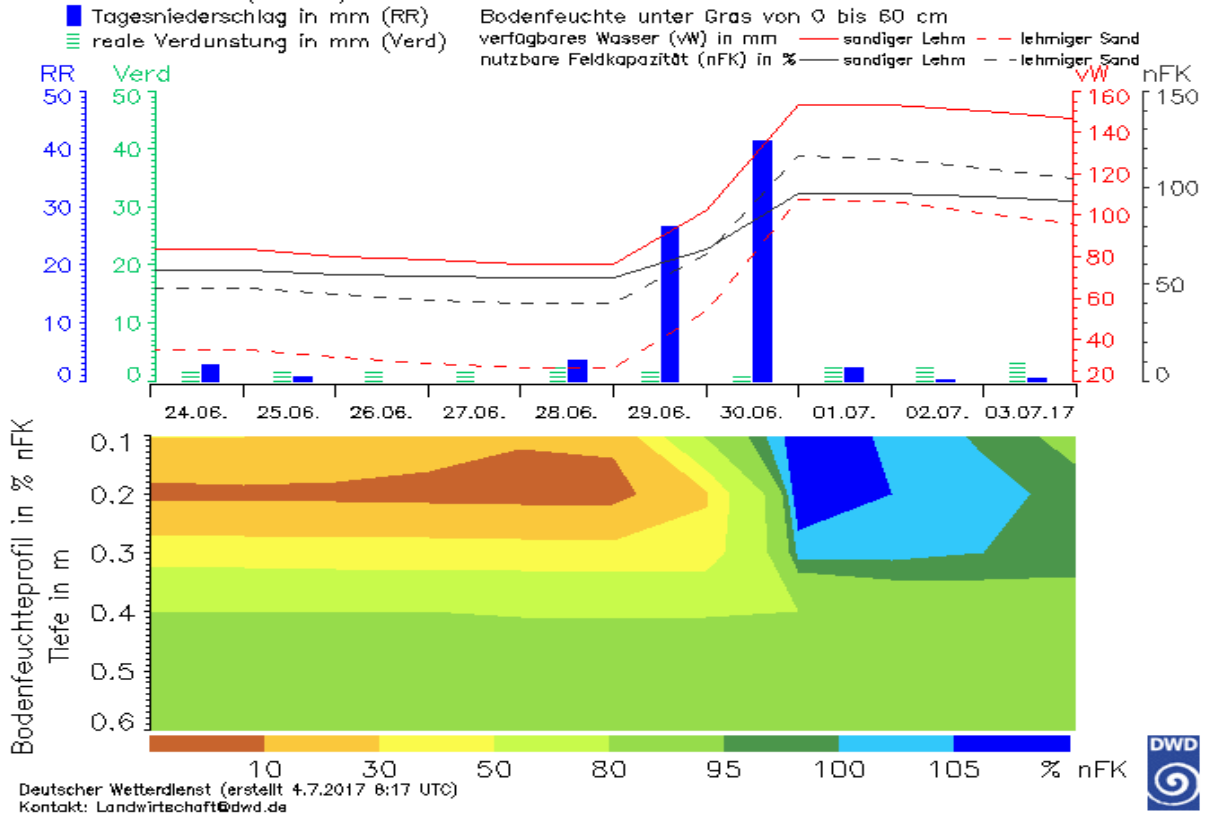

Kiel-Holtenau (27 m)

Itzehoe (21 m)